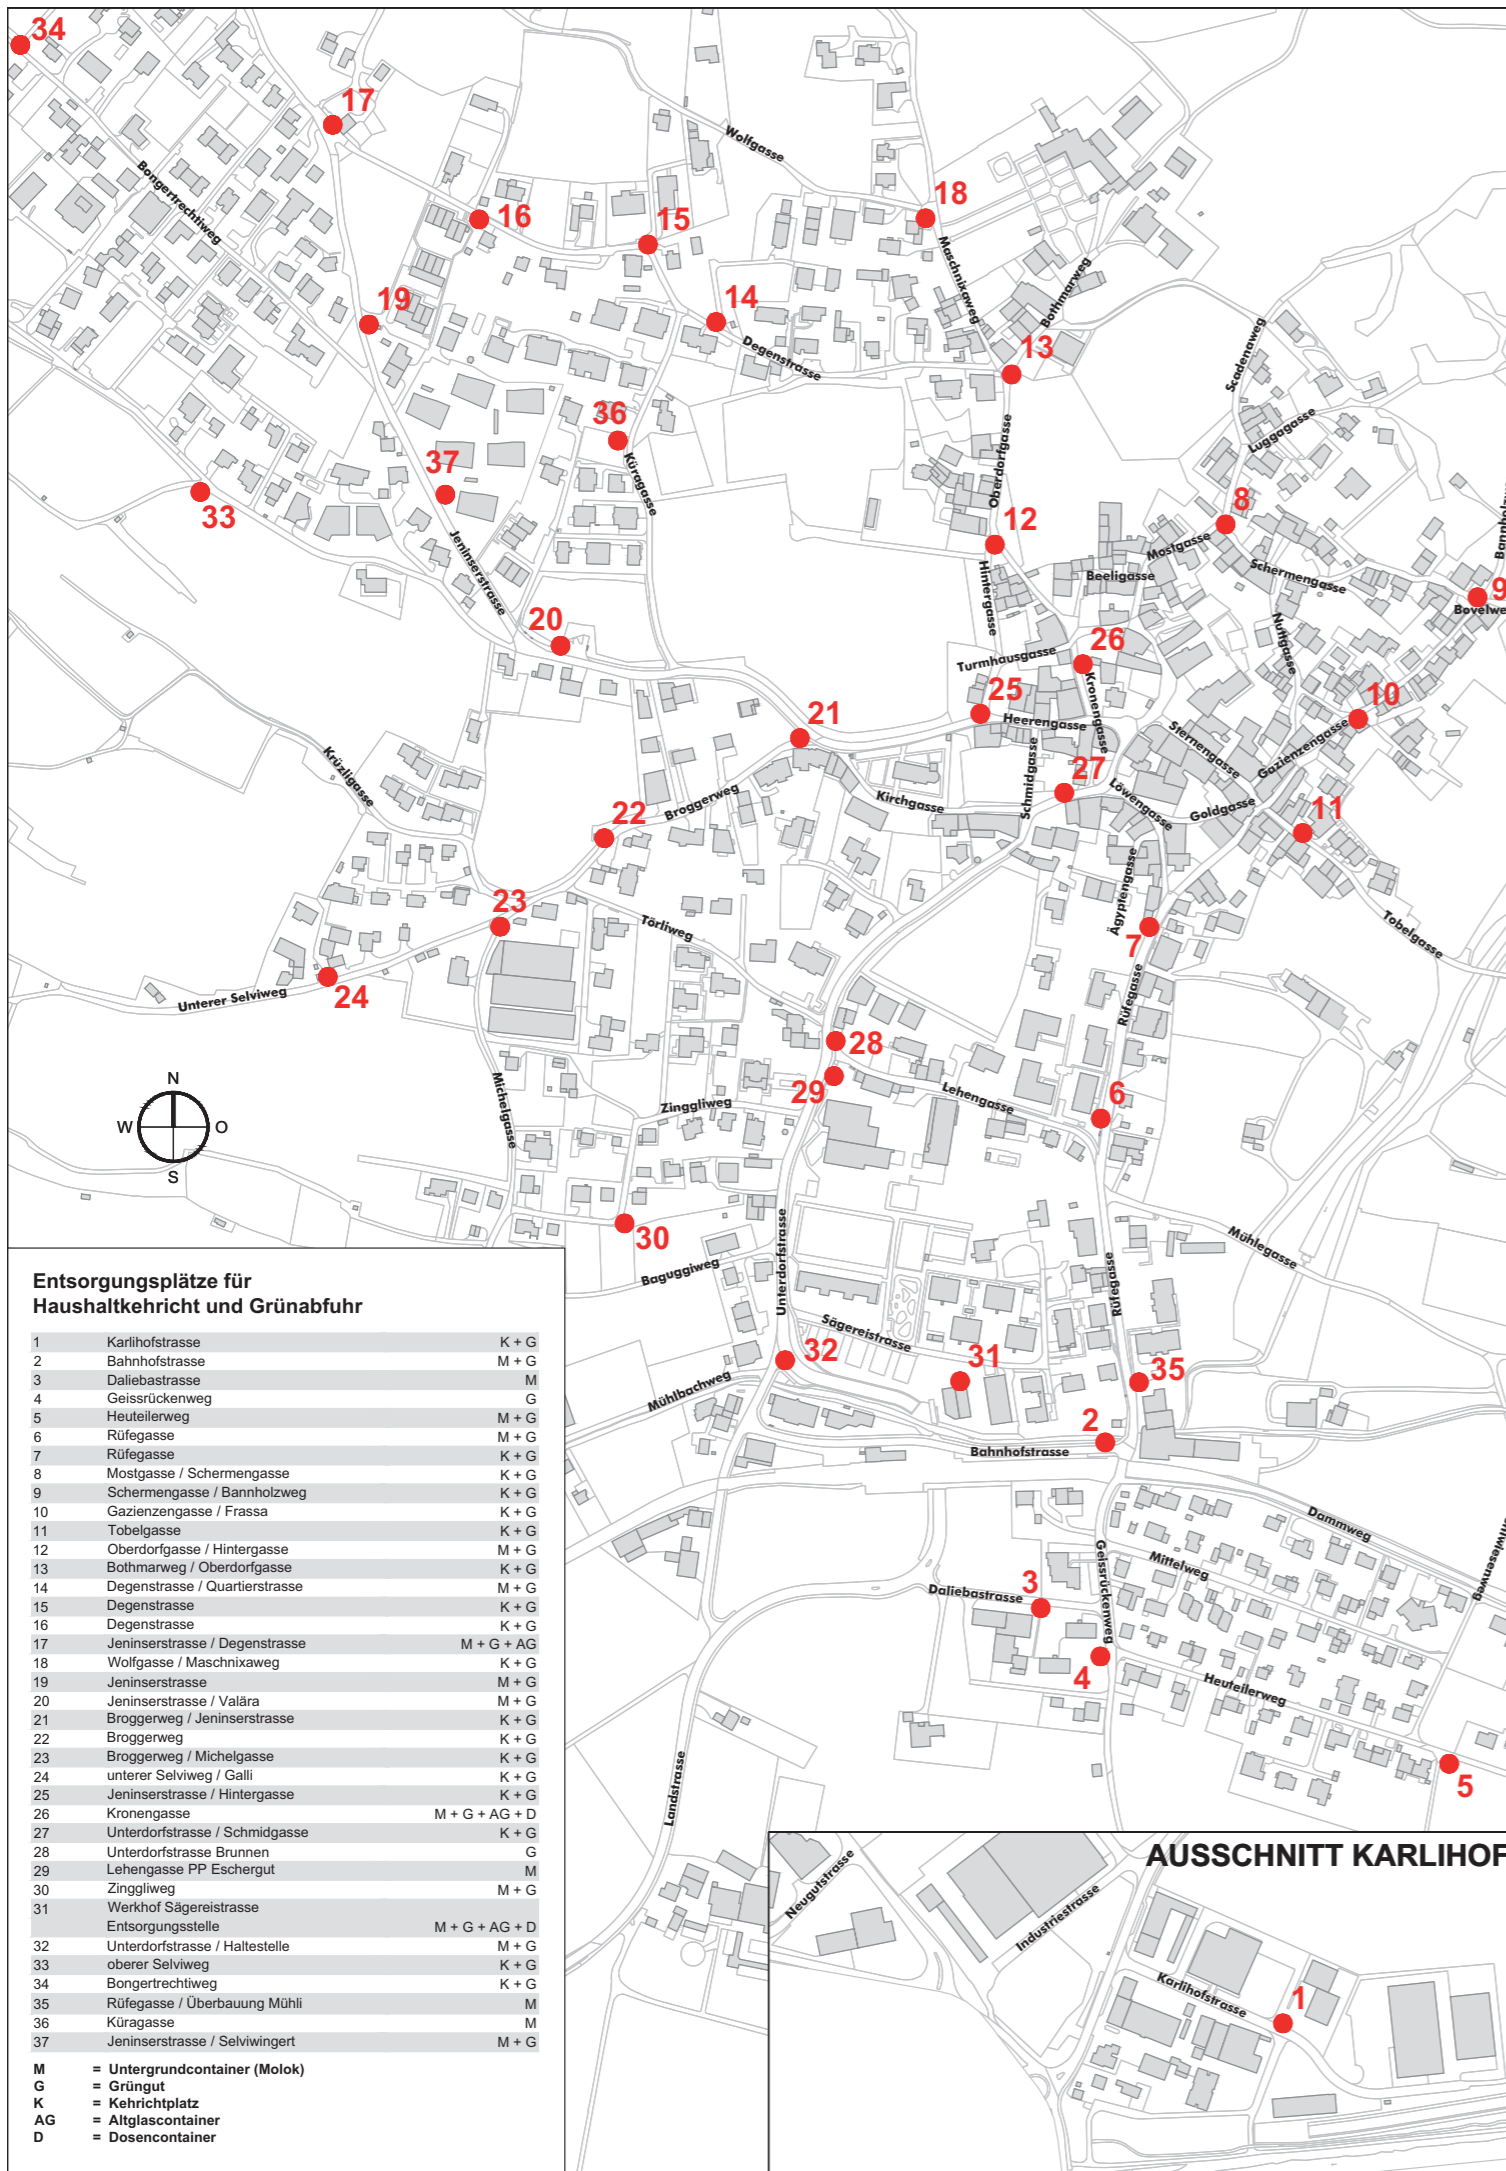

Die Gebührensäcke der Gemeinde Malans können während den Öffnungszeiten bei folgenden Geschäften in Malans gekauft werden:

	Kehrrichtsäcke			Sperrgutmarken	Gebührenmarken	Containerplomben
	17 Liter Rollen à 10 Säcke	35 Liter Rollen à 10 Säcke	60 Liter Rollen à 10 Säcke	gelb	grün	
	Fr. 13.--	Fr. 26.--	Fr. 45.--	Fr. 6.50	Fr. 4.50	Fr. 42.--
Gemeindekanzlei				X	X	X
Elektro Tschirky	X	X	X			
VOLG	X	X	X			
Hassler Spezialitäten	X	X	X			
Werkhof	Während den Öffnungszeiten der Kehrrichtannahme			X	X	

Entsorgungspreise			
Elektro-Grossgeräte	Waschmaschinen, Tumbler, Kochherde, Geschirrspüler, Boiler, Heizkessel	Werkhof	Kostenlos (VEG)
Elektro-Kleingeräte	Staubsauger, Kaffeemaschinen, Fritteusen, Bügeleisen, Lampen, etc.	Werkhof	Kostenlos (VEG)
Kühlgeräte	Kühltruhen, Kühlschränke	Werkhof	Kostenlos (VEG)
Elektronikschrott	Computer-, Unterhaltungs- und Büroelektronik	Werkhof	Kostenlos (VEG)
Batterien	Autobatterien	Werkhof	Kostenlos (VEG)
	Traktoren- und LKW-Batterien	Werkhof	Kostenlos (VEG)
Altöle	Speiseöle aus Haushaltungen	Werkhof	Kostenlos
	Motorenöle (kleine Mengen)	Werkhof	Kostenlos
	Motoren- und Speiseöl, Fass à 50 lt und 200 lt	Werkhof	Fr. 20.-- / Fr. 60.--